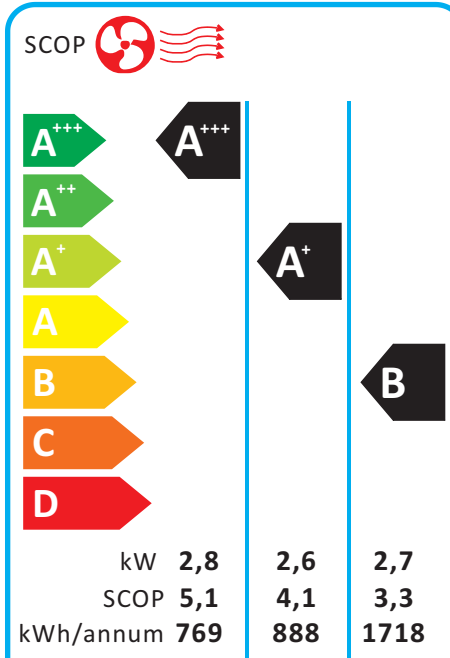

ENERG
енергия · ενεργεια

Y IJA
IE IA

Model GWH09ACC-K6DNA1A/O
GWH09ACC-K6DNA1A/I

GREE ELECTRIC APPLIANCES, INC. OF ZHUHAI

ENERGIA · ЕНЕРГИЯ · ΕΝΕΡΓΕΙΑ · ENERGIJA · ENERGY · ENERGIE · ENERGI
626/2011

ENERG
енергия · ενεργεια

Y IJA
IE IA

Model GWH12QC-K6DNA1D/O
GWH12ACC-K6DNA1D/I

GREE ELECTRIC APPLIANCES, INC. OF ZHUHAI

SEER

kW 3,5
SEER 7,0
kWh/annum 175

SCOP

kW	3,5	3,0	4,5
SCOP	5,1	4,0	3,2
kWh/annum	961	1050	2953

57dB