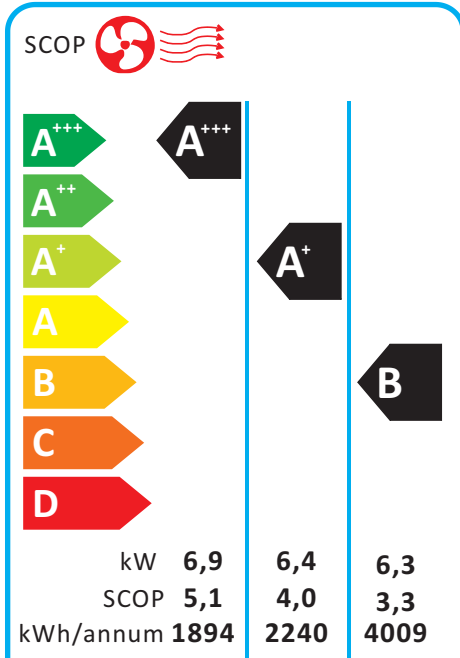

ENERG
енергия · ενεργεια

Y IJA
IE IA

Model GWH24QE-K6DNA1E/O
GWH24ACE-K6DNA1A/I

GREE ELECTRIC APPLIANCES, INC. OF ZHUHAI

ENERGIA · ЕНЕРГИЯ · ΕΝΕΡΓΕΙΑ · ENERGIJA · ENERGY · ENERGIE · ENERGI
626/2011