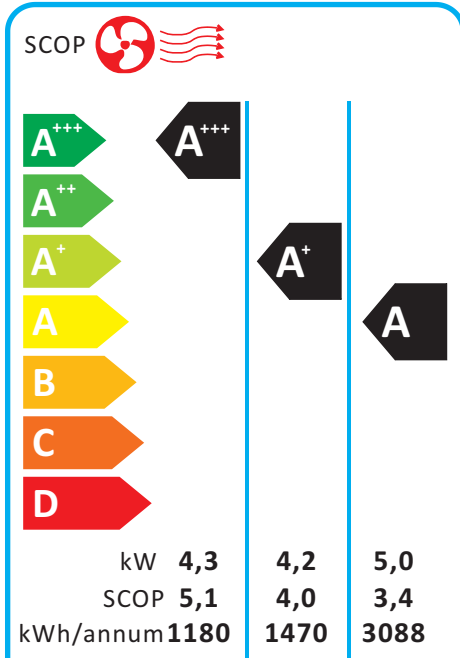

ENERG
енергия · ενεργεια

Y IJA
IE IA

Model GWH09ACC-K6DNA1A/O
GWH09ACC-K6DNA1A/I

GREE ELECTRIC APPLIANCES, INC. OF ZHUHAI

ENERGIA · ЕНЕРГИЯ · ΕΝΕΡΓΕΙΑ · ENERGIJA · ENERGY · ENERGIE · ENERGI
626/2011

ENERG
енергия · ενεργεια

Y IJA
IE IA

Model GWH12QC-K6DNA1D/O
GWH12ACC-K6DNA1D/I

GREE ELECTRIC APPLIANCES, INC. OF ZHUHAI

SEER

kW 3,5
SEER 7,0
kWh/annum 175

SCOP

kW	3,5	3,0	4,5
SCOP	5,1	4,0	3,2
kWh/annum	961	1050	2953

57dB

62dB

ENERGIA · ЕНЕРГИЯ · ΕΝΕΡΓΕΙΑ · ENERGIJA · ENERGY · ENERGIE · ENERGI
626/2011

ENERG
енергия · ενεργεια

Model GWH18QD-K6DNA1D/O
GWH18ACD-K6DNA1D/I

GREE ELECTRIC APPLIANCES, INC. OF ZHUHAI

ENERGIA · ЕНЕРГИЯ · ΕΝΕΡΓΕΙΑ · ENERGIJA · ENERGY · ENERGIE · ENERGI
626/2011