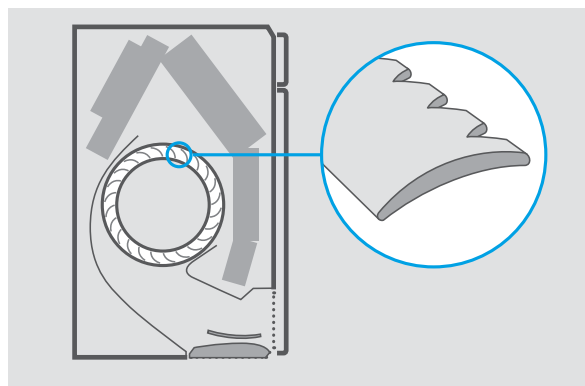

За да се постигне по-висока енергийна ефективност, Daikin проектира нов вентилатор, който работи ефективно в компакния размер на Stylish. Комбинираният вентилатор и топлообменник постигат върхови енергийни характеристики, но работят на ниво на звука, което е практически недоловимо.

Най-свежия, чист въздух

Stylish осигурява възможно най-доброто качество на въздуха в помещенията, използвайки 3 различни системи за филтриране: