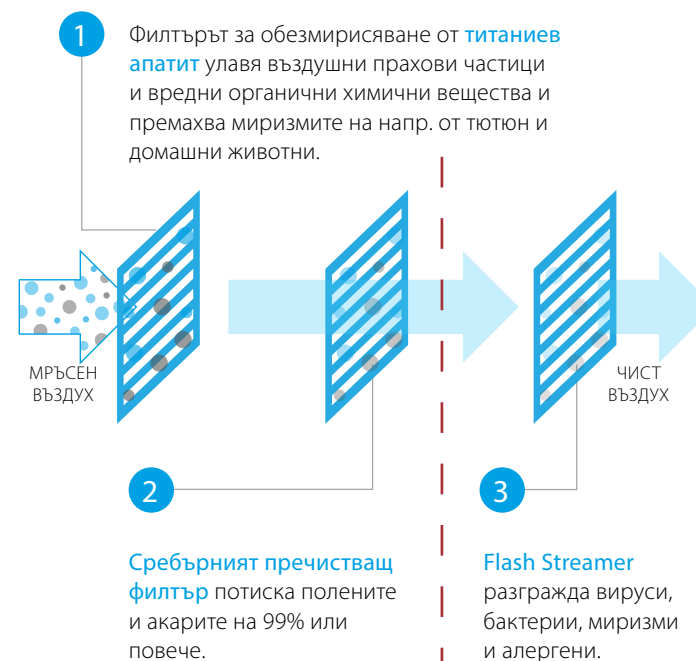

Постоянна стайна температура Изключително тих

Stylish използва специално разработен **сензор "Мрежово Око"**, който открива температурните разлики на различни повърхности като пода и стените и използва тази информация за интелигентно разпределяне на температурата равномерно във вашата стая.

Сензорът "Мрежово Око" измерва повърхностната температура на помещението, като я разделя на решетка с 64 различни квадрата

След като се определи текущата стайна температура, сензорът "Мрежово Око" разпределя въздуха равномерно в стаята, преди да премине към модел на въздушен поток, който насочва топъл или студен въздух към районите, които се нуждаят от него.

Stylish използва **напълно реконструиран вентилатор** за оптимизиране на въздушния поток, за да постигне възможно най-висока енергийна ефективност при най-ниски нива на звука, което прави дома ви идеално място за почивка и отмора.

Най-свежия, чист въздух

Stylish осигурява възможно най-доброто качество на въздуха в помещенията, използвайки 3 различни системи за филтриране:

Забележка: Flash Streamer трябва да се активира ръчно от дистанционното управление