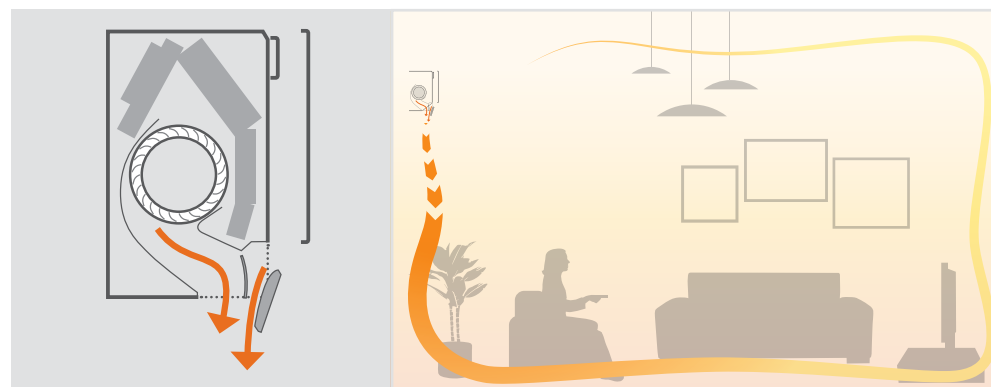

Ефектът Коанда

С новия дизайн на клапите, Stylish използва така наречения "Коанда ефект", който осигурява перфектно разпределение на въздуха и температурата в цялата стая.

Как функционира?

Stylish определя формата на въздушния поток въз основа на това дали стаята се нуждае от отопление или охлаждане. Когато Stylish е в режим на отопление, две клапи ще насочат въздуха надолу (вертикален въздушен поток), докато в режим на охлаждане, клапите ще придвижат въздуха нагоре (въздушен поток към тавана).

Чрез създаването на два различни модела на въздушния поток, Stylish предотвратява течения и осигурява по-стабилна и комфортна стайна температура за обитателите.

Коанда Ефектът създава два различни модела на въздушния поток в зависимост от това дали Stylish е в режим на охлаждане или отопление. Отгоре е ефектът Коанда в режим на охлаждане (въздушен поток към тавана), а долните изображения демонстрират ефекта Коанда в режим на отопление (вертикален въздушен поток).