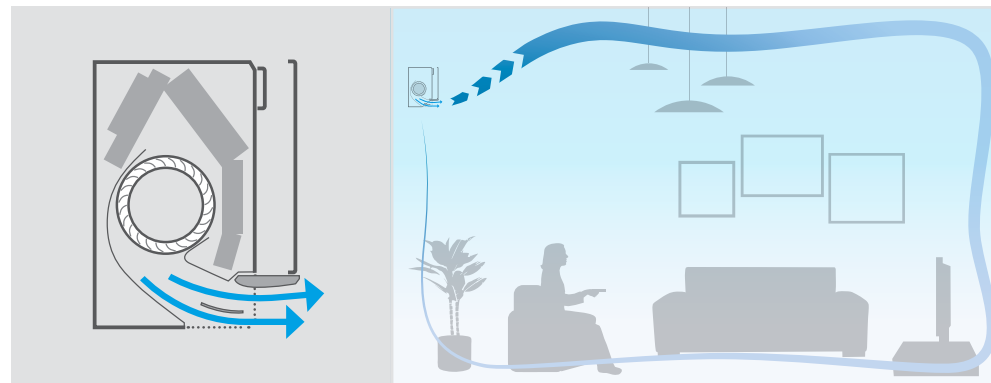

Ефектът Коанда

С новия дизайн на клапите, Stylish използва така наречения "Коанда ефект", който осигурява перфектно разпределение на въздуха и температурата в цялата стая.

Как функционира?

Stylish определя формата на въздушния поток въз основа на това дали стаята се нуждае от отопление или охлаждане. Когато Stylish е в режим на отопление, две клапи ще насочат въздуха надолу (вертикален въздушен поток), докато в режим на охлаждане, клапите ще придвижат въздуха нагоре (въздушен поток към тавана).

Чрез създаването на два различни модела на въздушния поток, Stylish предотвратява течения и осигурява по-стабилна и комфортна стайна температура за обитателите.

Коанда Ефектът създава два различни модела на въздушния поток в зависимост от това дали Stylish е в режим на охлаждане или отопление. Отгоре е ефектът Коанда в режим на охлаждане (въздушен поток към тавана), а долните изображения демонстрират ефекта Коанда в режим на отопление (вертикален въздушен поток).

Сензорът "Мрежово Око" измерва повърхностната температура на помещението, като я разделя на решетка с 64 различни квадрата

След като се определи текущата стайна температура, сензорът "Мрежово Око" разпределя въздуха равномерно в стаята, преди да премине към модел на въздушен поток, който насочва топъл или студен въздух към районите, които се нуждаят от него.